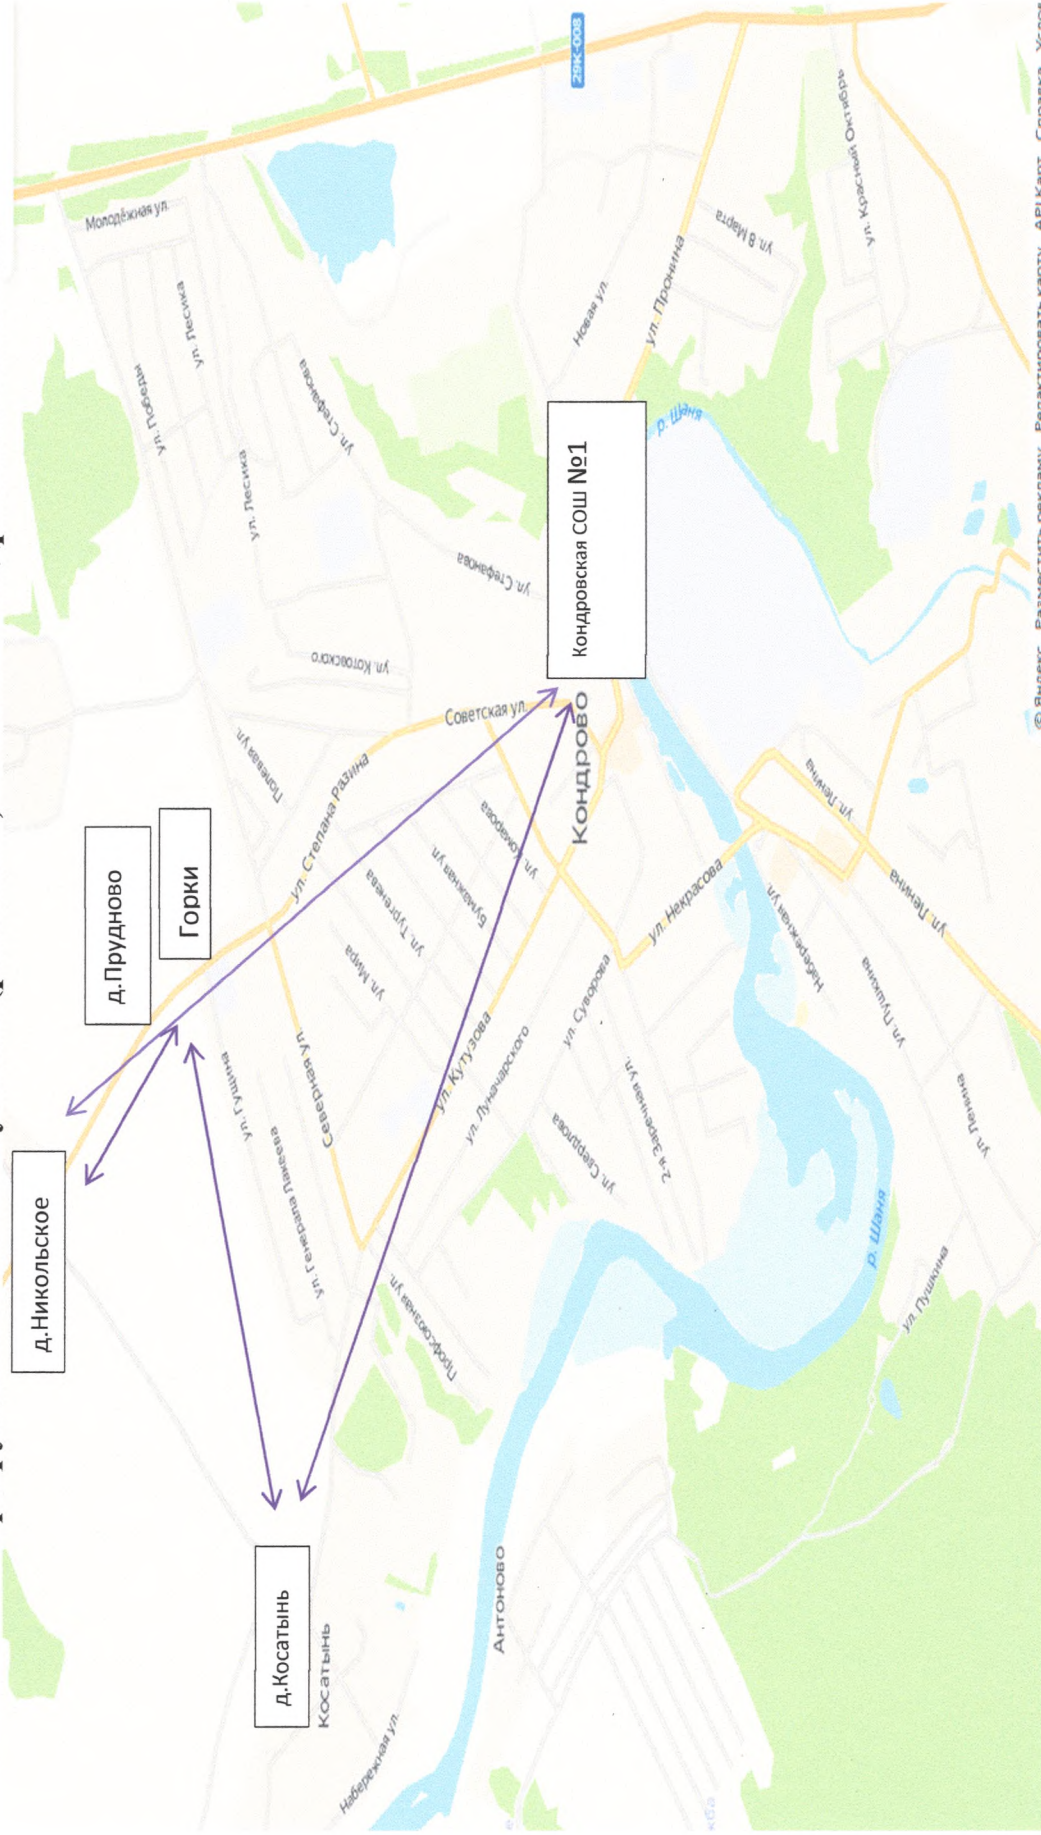

Маршрут движения автобуса №1 (рейс №1-2) МКОУ «Кондровская СОШ №1»

Рейс №1 - \longleftrightarrow МКОУМ «Кондровская СОШ №1»-д.Никольское – д.Горки - д.Прудново – д.Косатынь — МКОУ «Кондровская СОШ №1»

Рейс №2 - \longleftrightarrow МКОУ «Кондровская СОШ №1»- д.Косатынь - д.Прудново - д.Горки -д.Никольское – МКОУ «Кондровская СОШ №1»